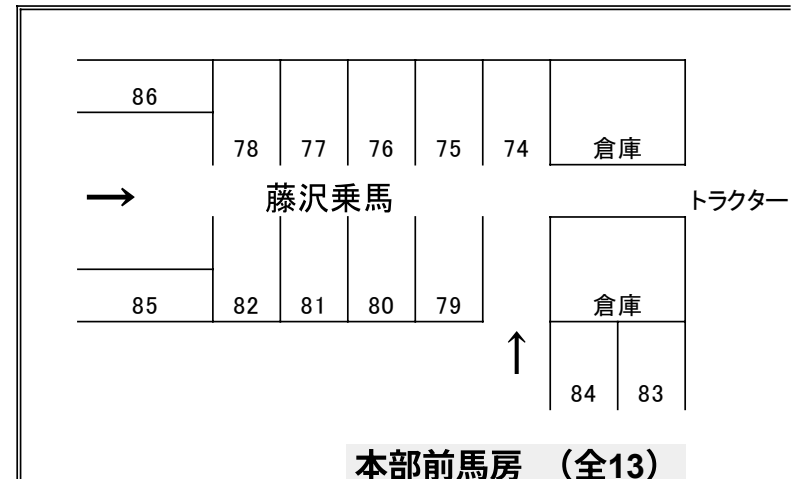

馬房割

ホースフェスティバルIN津久井（馬場）

2026/6/3
作成版

馬場

51	秦野 国際	38
52		39
53		40
54		41
55		42
56	ATSUGI	43
57		44
58	日本獣医	45
59		46
60	クリエ三浦	47
61		48
62	コサリー	49
63		50

WC

ポロ
置き場

69	館山RP	64
70		65
71	町田 乗馬	66
72		67
73		68

馬房入り口

蹄洗場

本部前馬房 (全13)