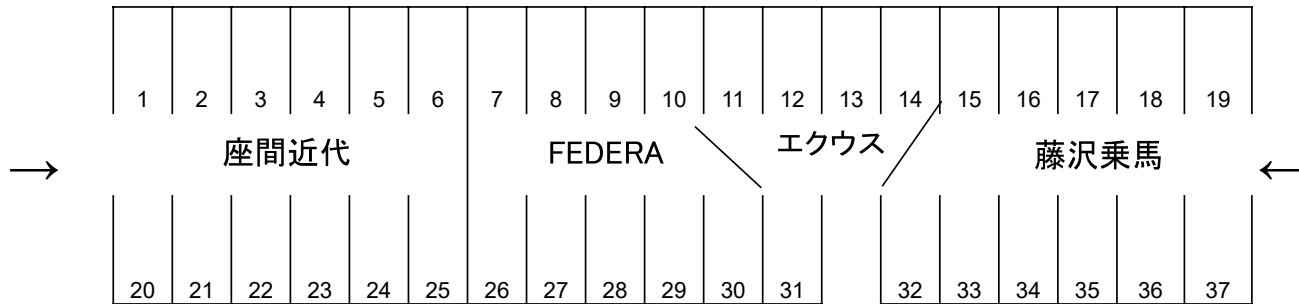

馬房割

ホースフェスティバルIN津久井（馬場）

2026/6/3
作成版

馬場

51	秦野 国際	38
52		39
53		40
54		41
55		42
56	ATSUGI	43
57		44
58	日本獣医	45
59		46
60	クリエ三浦	47
61		48
62	コサリー	49
63		50

WC

ポロ
置き場

69	館山RP	64
70		65
71	町田 乗馬	66
72		67
73		68

馬房入り口

蹄洗場

本部前馬房 (全13)